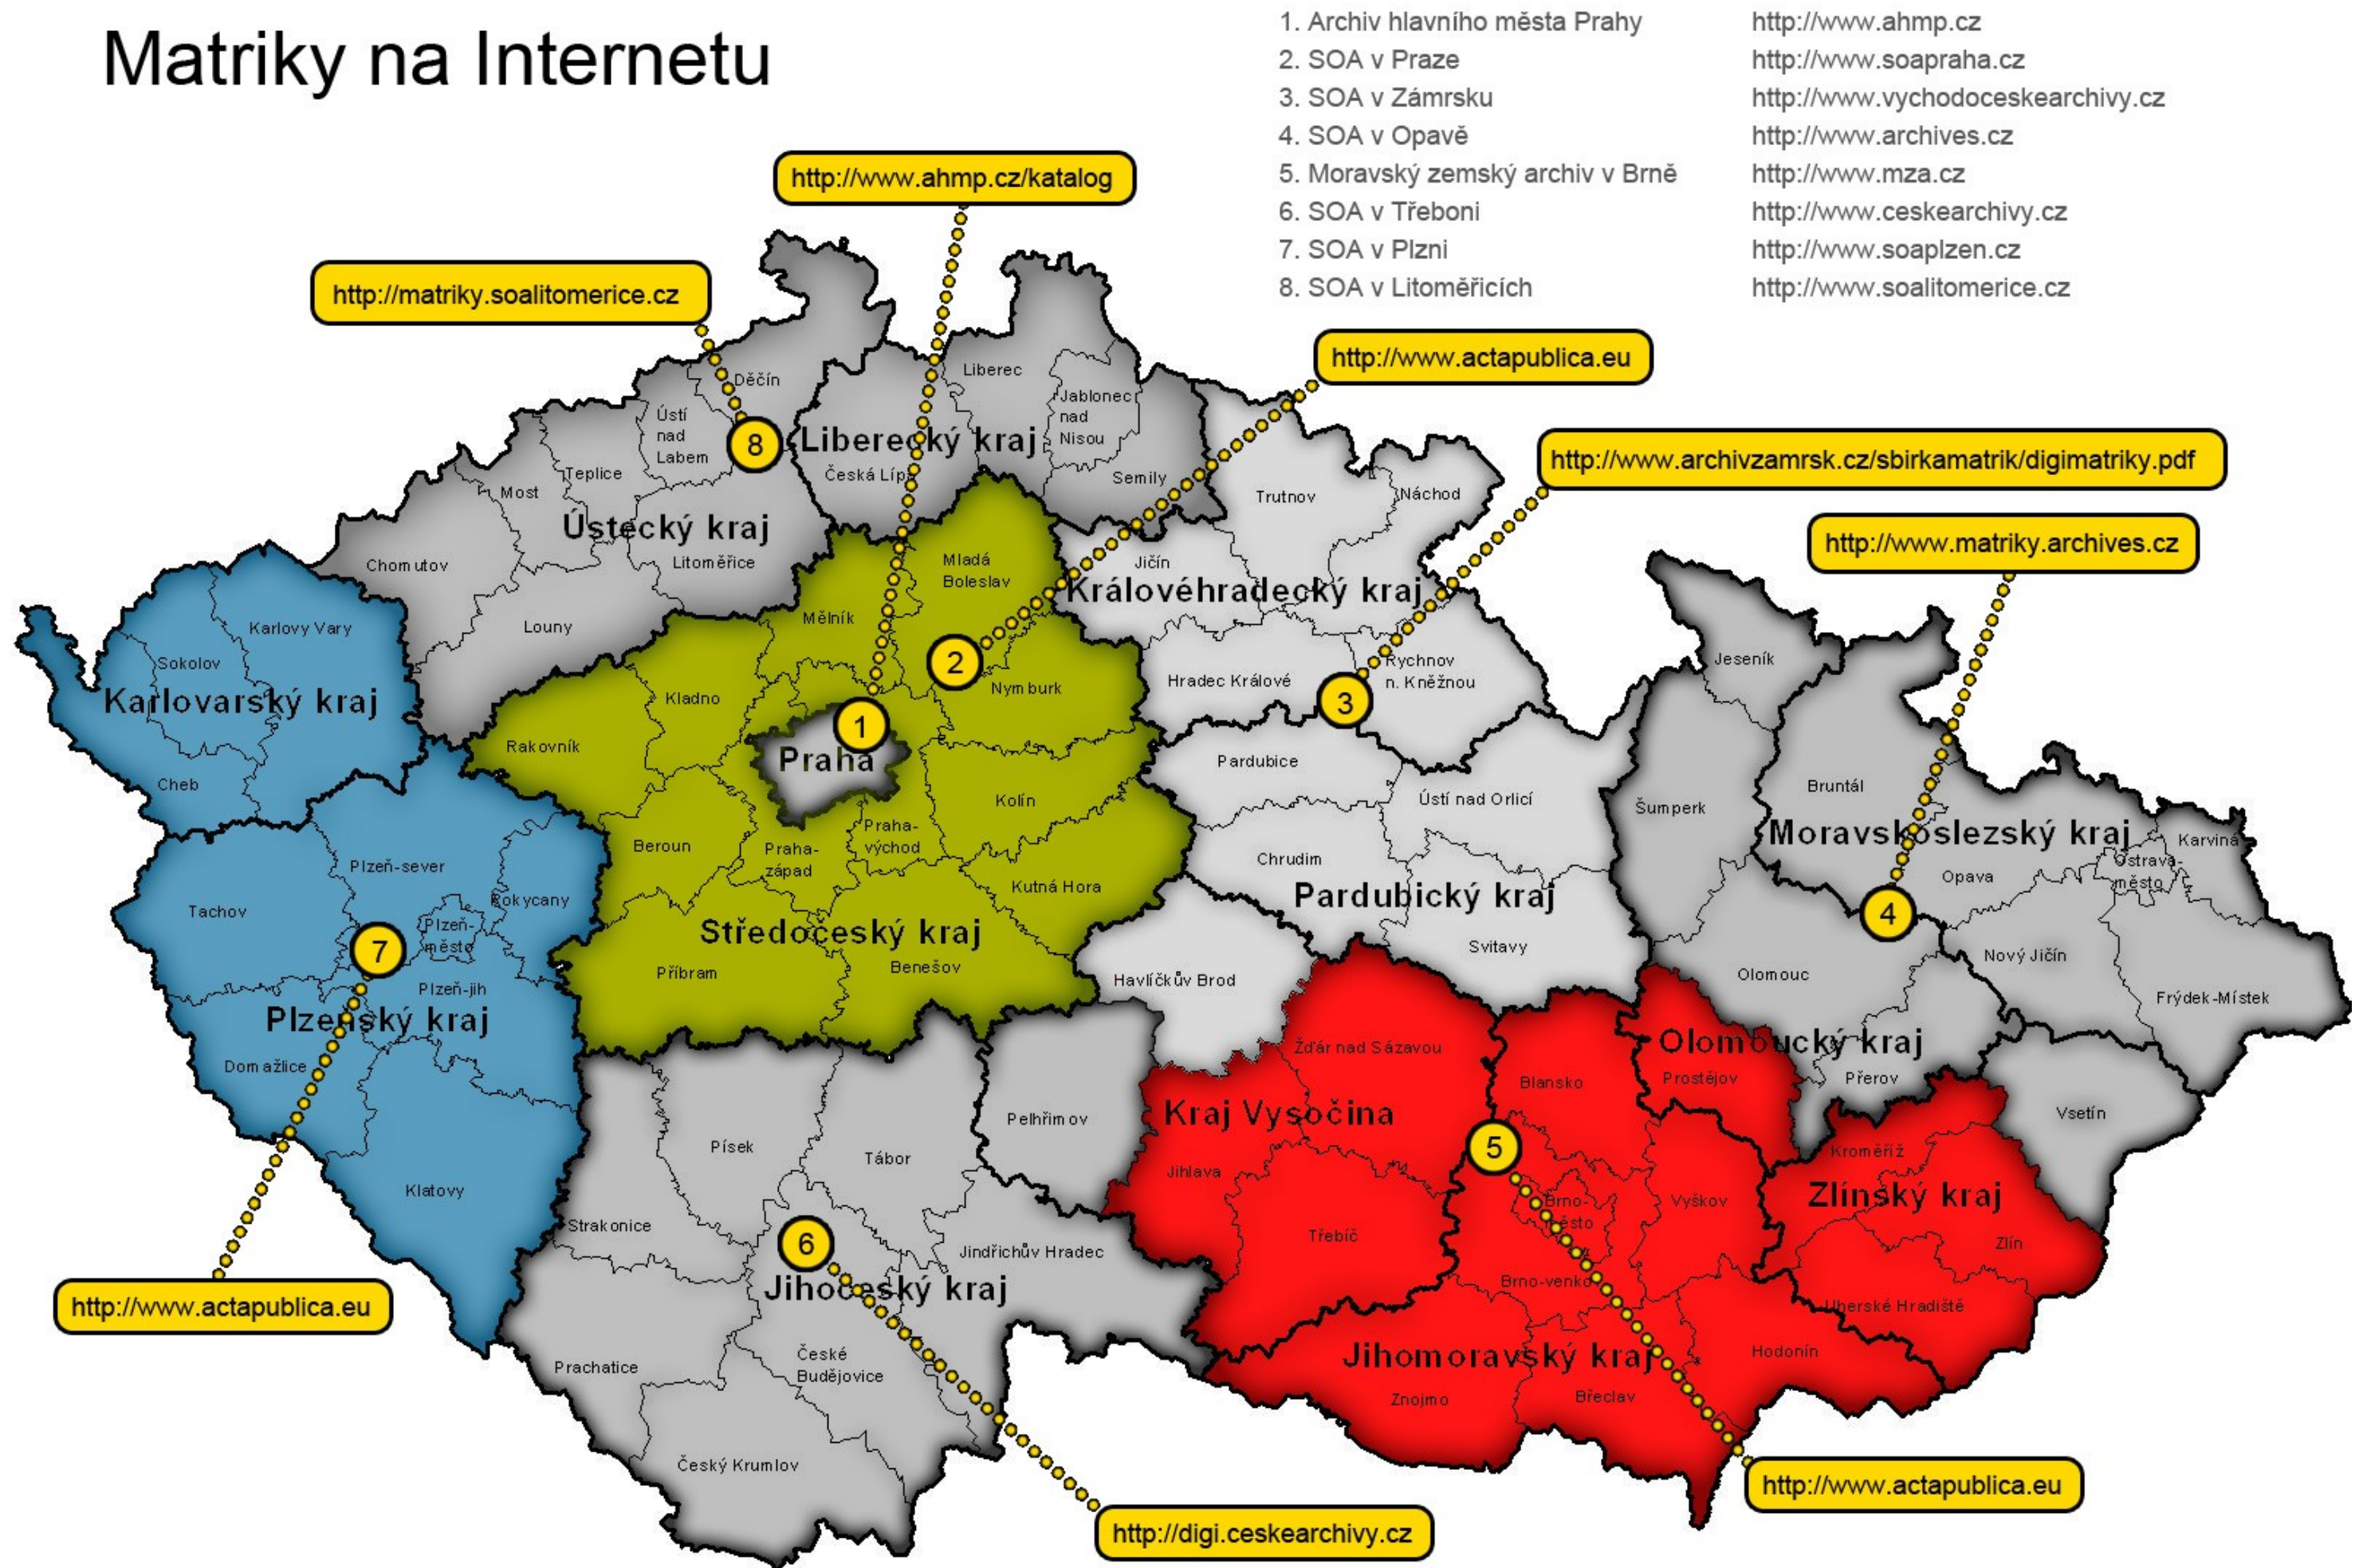

Matriky na Internetu

1. Archiv hlavního města Prahy
2. SOA v Praze
3. SOA v Zámrsku
4. SOA v Opavě
5. Moravský zemský archiv v Brně
6. SOA v Třeboni
7. SOA v Plzni
8. SOA v Litoměřicích

V hraničních oblastech je rozhodující **sídlo farního úřadu**. Pokud hranice farnosti přesahuje do jiného okresu, jsou matriky obce zařazeny v okresu sídla farnosti. Matriky z barevně zvýrazněných okresů naleznete zde, na <http://www.actapublica.eu> (pozn. Digitalizace probíhá průběžně, některé matriky proto ještě nejsou zveřejněny).